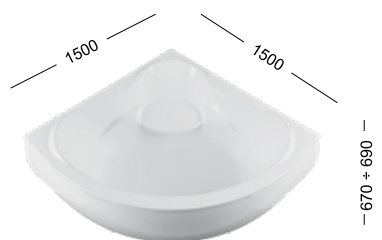

204003
Ванна

142192
Каркас сварной для ванны 1500x1500

149864
Панель фронтальная 150x1500

ОСОБЕННОСТИ
Встраиваемая / Пристенная
Глубина: 518 мм
Вес: 43 кг
Объем: 370 л