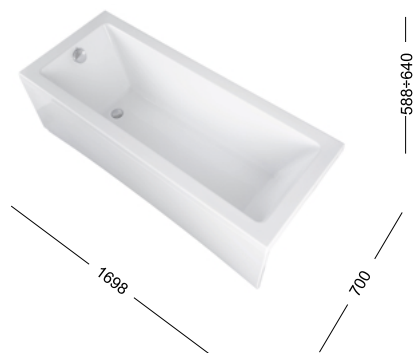

Панель фронтальная: 1800

178682

Установочный комплект для прямоугольных ванн

ВАННЫ АКРИЛОВЫЕ ПРЯМОУГОЛЬНЫЕ

1700 x 700 / 1700 x 750 / 1800 x 800 мм

Grace

306440
Ванна 1700x700

312675
Каркас сварной для ванны Grace