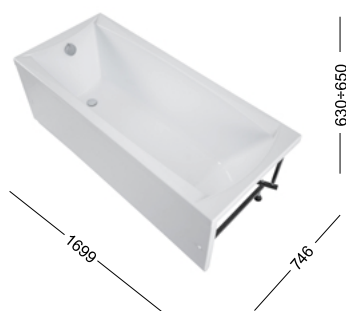

203925

Ванна

243000

Каркас сварной для ванны Cariba

243429

Каркас разборный универсальный 170 H58

243514

Панель фронтальная L170 H58 Y

139581

Панель боковая

ОСОБЕННОСТИ

Встраиваемая / Пристенная
Глубина: 475 мм
Вес: 30 кг
Объем: 275 л