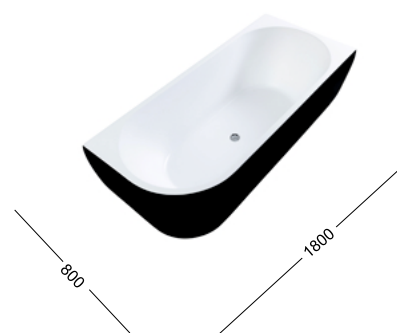

260049
слив-перелив
цвет: белый
Gloss Finish

260055
слив-перелив
цвет: белый
матовый
Matt Finish

293078
слив-перелив
цвет: белый /
черный матовый
Black matte

293079
слив-перелив,
цвет: белый
матовый /
черный матовый
Black matte

ОСОБЕННОСТИ

Отдельностоящая / Пристенная
Глубина: 430 мм
Вес: 56 кг
Объем: 230 л