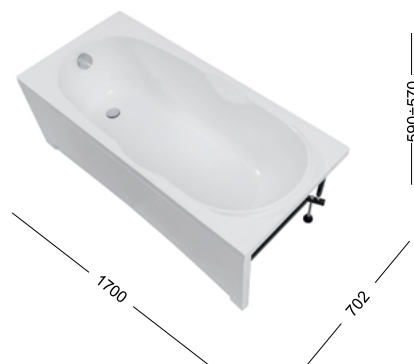

242509
Ванна 1700x700

239294
Каркас сварной
для ванны Dali 1700x700

239296
Панель фронтальная
Dali 170

ОСОБЕННОСТИ

Встраиваемая /
Пристенная
Глубина: 383 мм
Вес: 25 кг
Объем: 170 л

178682

Установочный комплект
для прямоугольных ванн