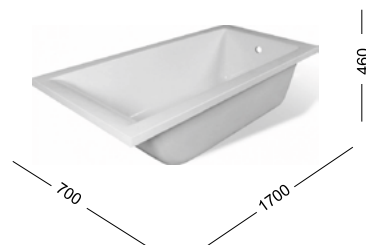

КАМЕННЫЕ ВАННЫ ЛИТЬЕВОЙ МРАМОР

Bright Stone

332879

AQ-00332879 Подставка для ванны шириной 700 мм с регулируемыми опорами

332876

AQ-00332876
Ванна
прямоугольная
Bright Stone
1600x700

332880

AQ-00332882
Ванна
прямоугольная
Bright Stone
1700x700

ПОД ЗАКАЗ:

332877

AQ-00332877
Экран фронтальный для ванны
Bright Stone 160A 1600 без узора

332878

AQ-00332878
Экран торцевой для ванны
Bright Stone 150A/160A/170A
700 без узора

ОСОБЕННОСТИ

Пристенная
Глубина: 415 мм
Вес: 80 кг
Объем: 190 л

ПОД ЗАКАЗ:

332881

AQ-00332881
Экран фронтальный для ванны
Bright Stone 170 1700 с узором

332878

AQ-00332878
Экран торцевой для ванны
Bright Stone 150A/160A/170A
700 без узора

ОСОБЕННОСТИ

Пристенная
Глубина: 415 мм
Вес: 88 кг
Объем: 200 л

332884

AQ-00332884 Подставка для ванны шириной 750, 800 с регулируемыми опорами

332882

AQ-00332882
Ванна
прямоугольная Bright
Stone
1700x750

332885

AQ-00332885
Ванна
прямоугольная
Bright Stone
1800x800

ПОД ЗАКАЗ:

332881

AQ-00332881
Экран фронтальный для ванны
Bright Stone 170. 1700 с узором

332911

AQ-00332911
Экран торцевой для ванны
Bright Stone 150/170B. 750 с узором

ОСОБЕННОСТИ

Пристенная
Глубина: 430 мм
Вес: 90 кг
Объем: 200 л

ПОД ЗАКАЗ:

332886

AQ-00332886
Экран фронтальный для ванны
Bright Stone 180. 1800 с узором

332883

AQ-00332883
Экран торцевой для ванны
Bright Stone 170/180. 800 с узором

ОСОБЕННОСТИ

Пристенная
Глубина: 425 мм
Вес: 106 кг
Объем: 270 л

Экран
фронтальный
для ванн:
1600

Экран
фронтальный
для ванн:
1700/1800

Экран
торцевой
для ванн:
700

Экран
торцевой
для ванн:
750/800