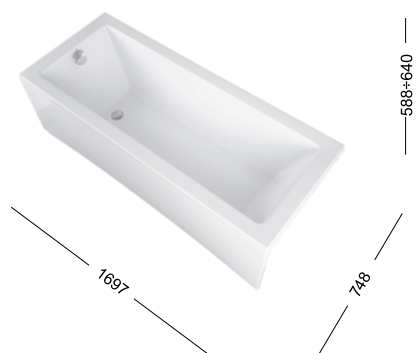

306441
Ванна 1700x750

158496
Каркас сварной для ванны Grace

139574
Панель фронтальная

158497
Панель боковая 80

ОСОБЕННОСТИ

Встраиваемая / Пристенная
Глубина: 432 мм
Вес: 25 кг
Объем: 225 л