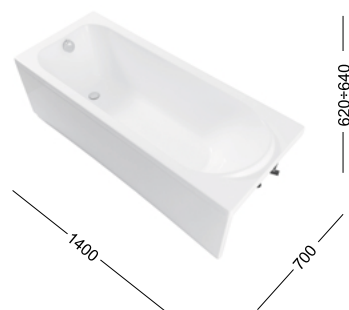

ВАННЫ АКРИЛОВЫЕ ПРЯМОУГОЛЬНЫЕ

1400/1500/1600/1700 x 700 мм

Nord

170193
Ванна 1400x700

175042
Каркас сварной для ванны Nord

242541
Каркас разборный универсальный 140 Н53

243721
Панель фронтальная L140 Н54 У

243504
Панель боковая L70 Н53 У

ОСОБЕННОСТИ

Встраиваемая / Пристенная
Глубина: 438 мм
Вес: 24 кг
Объем: 170 л