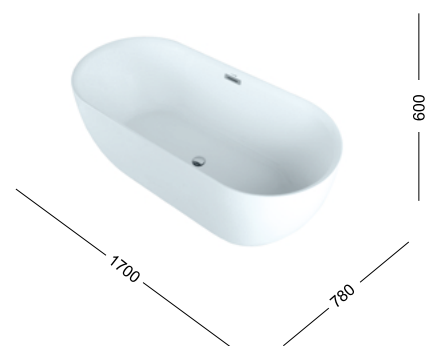

293085
слив-перелив
цвет: белый/
черный-матовый
Black matte

293086
слив-перелив,
цвет: белый
матовый
черный матовый
Black matte

ОСОБЕННОСТИ

Отдельностоящая / Пристенная
Глубина: 455 мм
Вес: 51 кг
Объем: 270 л

AQ

Delight

AQ

ВАННЫ АКРИЛОВЫЕ ОТДЕЛЬНОСТОЯЩИЕ

1700 x 780 мм

Delight

208600
слив-перелив
цвет: белый

ОСОБЕННОСТИ

Отдельностоящая / Пристенная
Глубина: 450 мм
Вес: 44 кг
Объем: 300 л

289723
слив-перелив,
цвет: черный
матовый
Black matte

AQ

АКРИЛ

ВАННЫ АКРИЛОВЫЕ УГЛОВЫЕ АСИММЕТРИЧНЫЕ

Форма и размер изделия – важные параметры, на которые обращают внимание при выборе любой ванны. Асимметричная акриловая ванна, имеет угловой тип установки. При этом стоит учесть, что стены, образующие этот угол 90°, должны быть идеально ровными.

Асимметричные ванны обычно выбирают в двух случаях – когда нужно сэкономить пространство (вариант для небольших санузлов) и, наоборот, когда площадь ванной комнаты позволяет выбрать вариант необычной чаши.