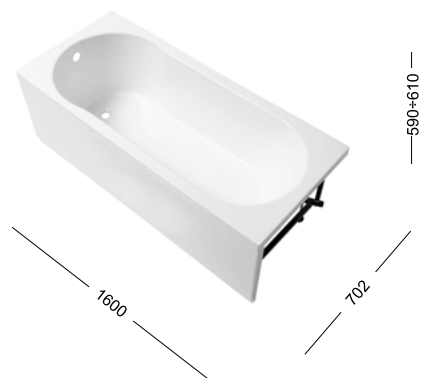

242508
Ванна 1600x700

242149
Каркас сварной для ванны Light

242547
Каркас разборный универсальный 160 Н53

262976
Панель фронтальная L160 Н53 К

ОСОБЕННОСТИ

Встраиваемая / Пристенная
Глубина: 380 мм
Вес: 19 кг
Объем: 198 л