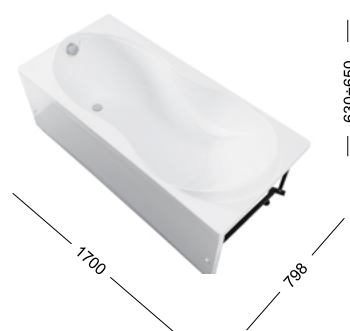

ВАННЫ АКРИЛОВЫЕ ПРЯМОУГОЛЬНЫЕ

1700/1800 x 800 мм / 1800 x 900 мм

Grenada

203968

Ванна 1700x800

158502

Каркас сварной для ванны Grenada

243514

Панель фронтальная L170 H58 У

158497

Панель боковая 80

ОСОБЕННОСТИ

Встраиваемая / Пристенная
Глубина: 495 мм
Вес: 21 кг
Объем: 275 л