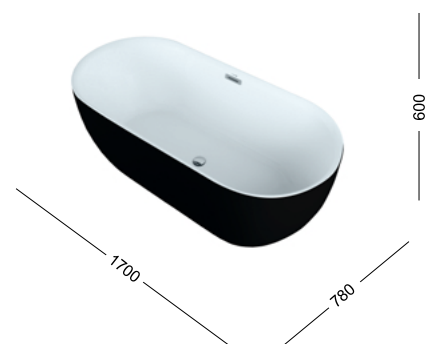

Отдельностоящая / Пристенная
Глубина: 450 мм
Вес: 44 кг
Объем: 300 л

289723
слив-перелив,
цвет: черный
матовый
Black matte

AQ

АКРИЛ

ВАННЫ АКРИЛОВЫЕ УГЛОВЫЕ АСИММЕТРИЧНЫЕ

Форма и размер изделия – важные параметры, на которые обращают внимание при выборе любой ванны. Асимметричная акриловая ванна, имеет угловой тип установки. При этом стоит учесть, что стены, образующие этот угол 90°, должны быть идеально ровными.