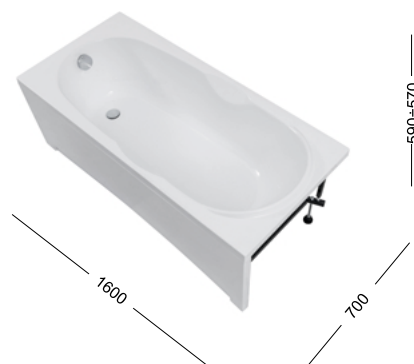

239538
Ванна 1600x700

239386
Каркас сварной
для ванны Dali 1600x700

239388
Панель фронтальная
Dali 160

ОСОБЕННОСТИ

Встраиваемая /
Пристенная
Глубина: 378 мм
Вес: 24 кг
Объем: 160 л