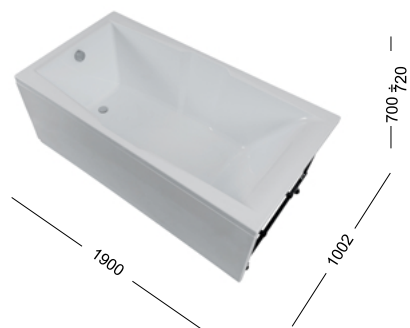

ОСОБЕННОСТИ

Встраиваемая /
Пристенная
Глубина: 383 мм
Вес: 25 кг
Объем: 170 л

178682

Установочный комплект
для прямоугольных ванн

ВАННЫ АКРИЛОВЫЕ ПРЯМОУГОЛЬНЫЕ

1900 x 1000 мм

Vega

204046