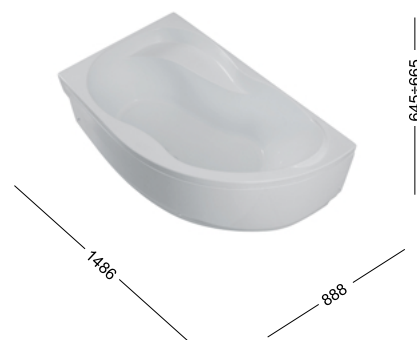

ВАННЫ АКРИЛОВЫЕ УГЛОВЫЕ АСИММЕТРИЧНЫЕ

1500 x 900 мм L/R

Graciosa

203940
Ванна L