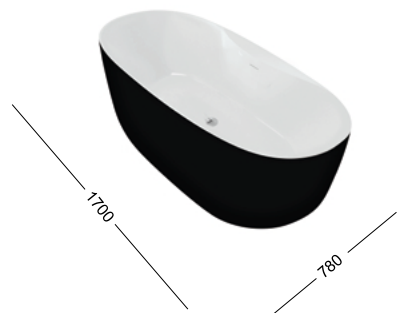

ОСОБЕННОСТИ

Отдельностоящая / Пристенная
Глубина: 430 мм
Вес: 56 кг
Объем: 230 л

ВАННЫ АКРИЛОВЫЕ ОТДЕЛЬНОСТОЯЩИЕ

1700 x 780 мм

Family Sweet

287099
слив-перелив
цвет: белый
Gloss Finish

287097
слив-перелив,
цвет: белый
матовый
Matt Finish

293085
слив-перелив
цвет: белый/
черный-матовый
Black matte

293086
слив-перелив,
цвет: белый
матовый
черный матовый
Black matte

ОСОБЕННОСТИ

Отдельностоящая / Пристенная
Глубина: 455 мм
Вес: 51 кг
Объем: 270 л