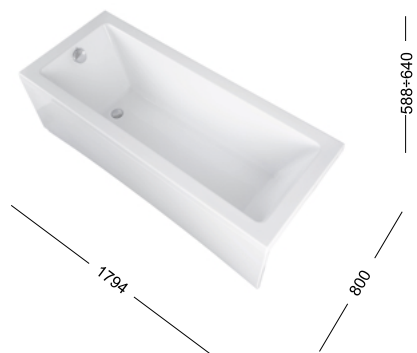

ОСОБЕННОСТИ

Встраиваемая / Пристенная
Глубина: 432 мм
Вес: 25 кг
Объем: 225 л

312956
Ванна 1800x800

312435
Каркас сварной для ванны Grace

243518
Панель фронтальная L180 H53 K

243606
Панель боковая L80 H53 K