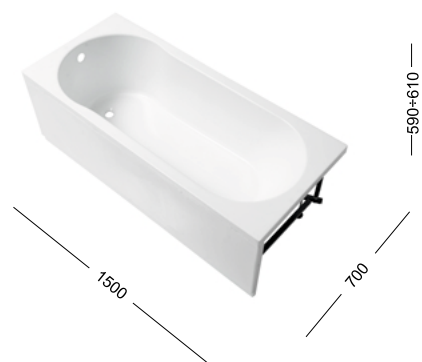

ВАННЫ АКРИЛОВЫЕ ПРЯМОУГОЛЬНЫЕ

1500/1600/1700 x 700 мм

Light

242507
Ванна 1500x700

242147
Каркас сварной для ванны Light

242516
Каркас разборный универсальный 150 Н53

243512
Панель фронтальная L150 Н53 К

ОСОБЕННОСТИ

Встраиваемая / Пристенная
Глубина: 380 мм
Вес: 18 кг
Объем: 185 л