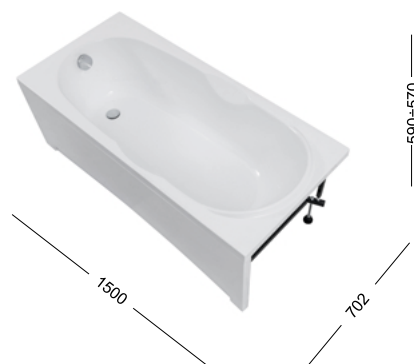

ОСОБЕННОСТИ

Встраиваемая / Пристенная
Глубина: 430 мм
Вес: 27 кг
Объем: 252 л

178682

Установочный комплект для прямоугольных ванн

АQ

ВАННЫ АКРИЛОВЫЕ ПРЯМОУГОЛЬНЫЕ

1500/1600/1700 x 700 мм

Dali