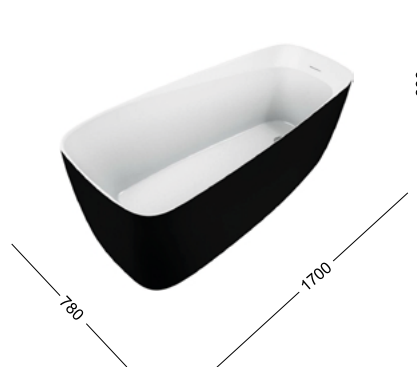

292985
слив-перелив
цвет: белый /
черный-матовый
Black matte

293080
слив-перелив
цвет: белый
матовый/черный
матовый
Black matte

ОСОБЕННОСТИ

Отдельностоящая / Пристенная
Глубина: 440 мм
Вес: 48 кг
Объем: 210 л

1700 x 780 мм

Family Trend

260046
слив-перелив
цвет: белый
Gloss Finish

260052
слив-перелив
цвет: белый
матовый
Matt Finish

292984
слив-перелив
цвет: белый /
черный матовый
Black matte

293087
слив-перелив
цвет: белый
матовый/черный
матовый
Black matte