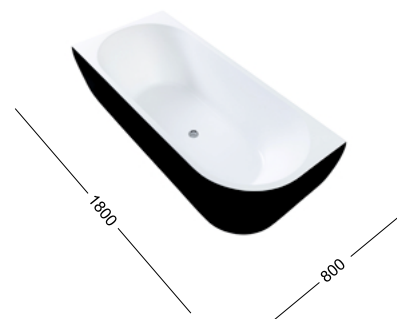

ОСОБЕННОСТИ

Отдельностоящая / Пристенная
Глубина: 450 мм
Вес: 49 кг
Объем: 250 л

ВАННЫ АКРИЛОВЫЕ ОТДЕЛЬНОСТОЯЩИЕ

1800 x 800 мм

Family Elegant A

260048
слив-перелив
цвет: белый
Gloss Finish

260054
слив-перелив
цвет: белый
матовый
Matt Finish

293076
слив-перелив
цвет: белый /
черный матовый
Black matte

293077
слив-перелив,
цвет: белый
матовый /
черный матовый
Black matte

ОСОБЕННОСТИ

Отдельностоящая / Пристенная
Глубина: 430 мм
Вес: 56 кг
Объем: 230 л