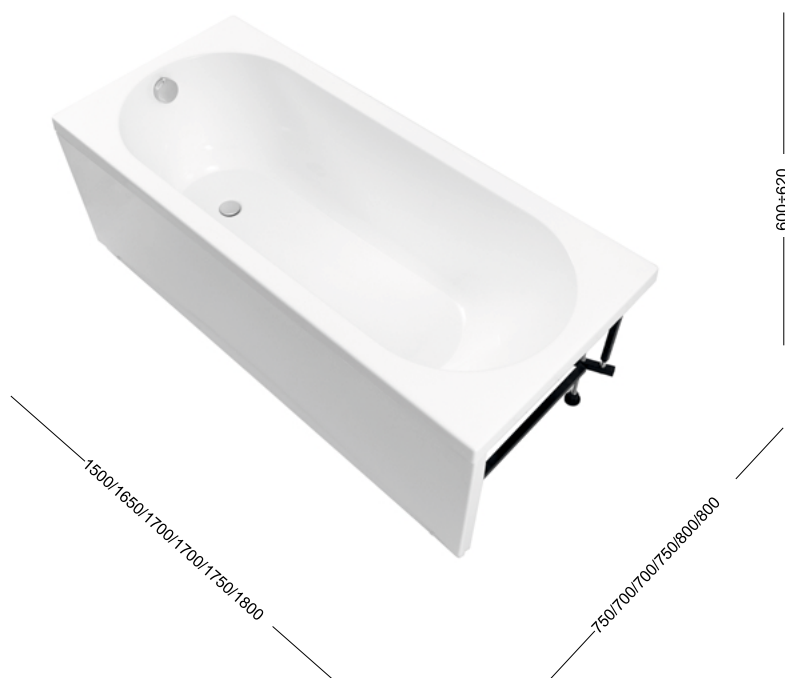

ВАННЫ АКРИЛОВЫЕ ПРЯМОУГОЛЬНЫЕ

1500x750/1650x700/1700x700/1700x750/1750x800/1800 x 800 мм

Lotos

ОСОБЕННОСТИ

Встраиваемая / Пристенная

Глубина:
X/347/424/440/447/425 мм

Вес:
X/18/19/20/21/23

Объем:
X/150/170/215/245/245 л

178682
Установочный комплект
для прямоугольных ванн

■ **334231**
Ванны 1500x750

Каркас - весна-лето 2024
уточняйте у менеджера

182813
Панель фронтальная
Corsica 150
без крепления

■ **334154**
Ванны 1700x700

169201
Каркас сварной
для ванны Nord 1700x700

242155
Панель фронтальная
L170 H53 K

■ **326136**
Ванна 1750x800

204048
Каркас сварной
для ванны Lotos

216303
Панель фронтальная
Lotos 175

330886
Панель боковая
Lotos L80 H55 K

■ **330790**
Ванны 1650x700

169205
Каркас сварной для ванны
Nord 1600x700

229219
Панель фронтальная
Bright/Lotos 165

333826
Панель боковая L70 H55 K

■ **309624**
Ванна 1700x750

312650
Каркас сварной
для ванны Lotos

243514
Панель фронтальная
L170 H58 Y

139581
Панель боковая

■ **332843**
Ванна 1800x800

233138
Каркас сварной для ванны
Bright 1800x800

216306
Панель фронтальная
Bright 180

178682
Установочный комплект
для прямоугольных ванн